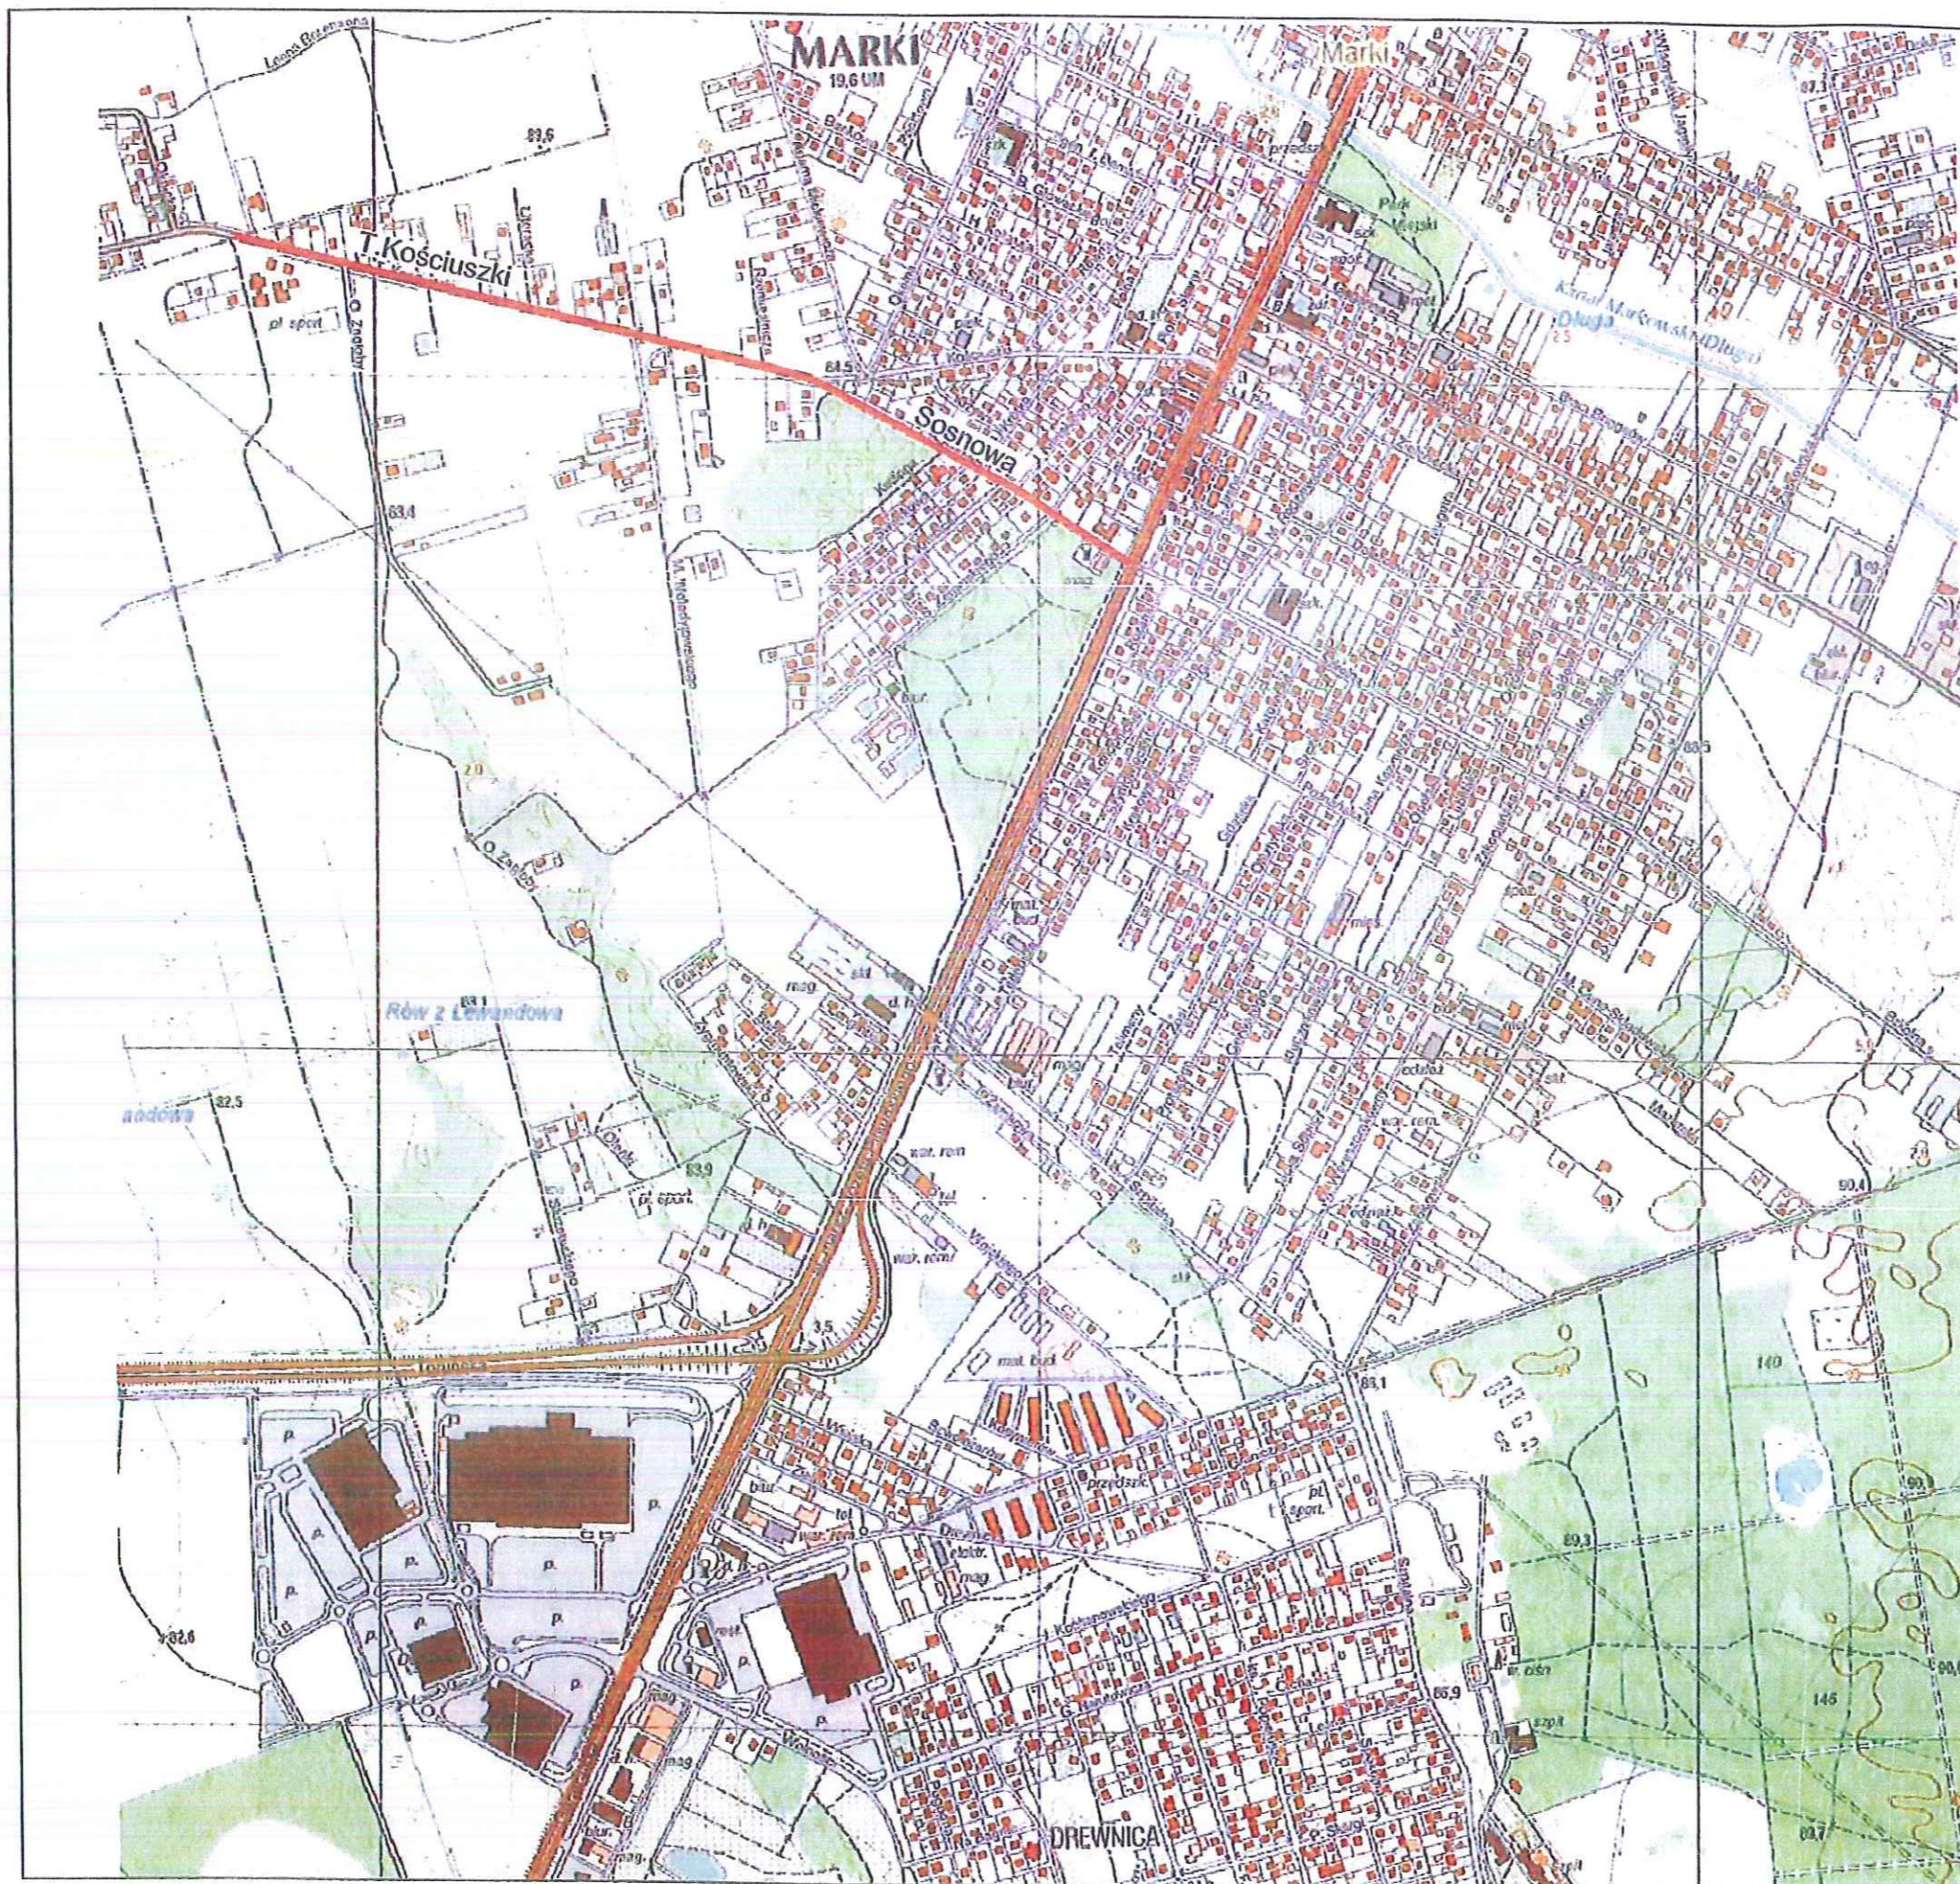

Załącznik
do Uchwały Nr XLVI – 521/2014
Rady Powiatu Wołomińskiego
z dnia 11 września 2014

Plan sytuacyjny skala 1:10000

 - odcinki dróg gminnych do zaliczenia
do kategorii dróg powiatowych